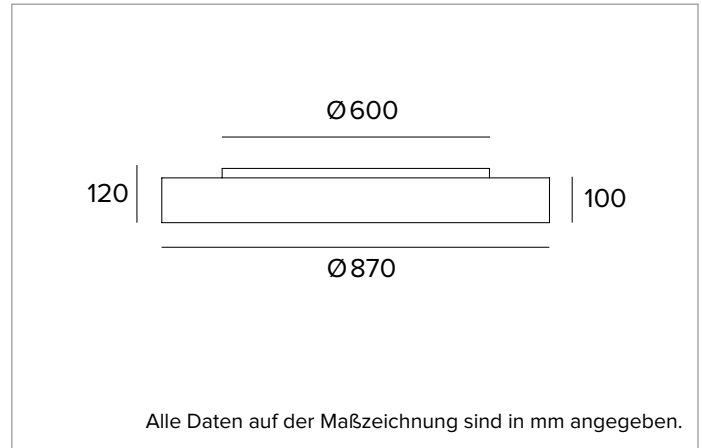

1T6210EL | THREESIXTY

Runde LED-Leuchte für die Installation an der Decke, als Pendelleuchte, als Einbau- oder Halbeinbauleuchte und als Wandleuchte

		3000K	H(m)	D(m)	E _{max} (lx)
		Ra80		114°	
		Fixture Power	127W	1	3.09
		Source Flux	16238lm	2	6.17
		Fixture Flux	9829lm	3	9.26
		Efficacy	77lm/W	4	12.35
TS1002	I _{max} =210cd/klm	I _{max}	3404cd	5	15.43

Farbwiedergabeindex: 80

Rf: 82,9

Rg: 97

Ähnliche Farbtemperatur: 3000K

SDCM: 3

Lebensdauer (L80/B10): >50000h tq +25°C

BELEUCHTUNGSTECHNISCHE MERKMALE

Version OPAL Direkt: Unterer Diffusor aus opalem Polycarbonat für verbesserte Lichtübertragung und -diffusion.

Abstrahlung: OPAL NACH UNTEN

Optische Effizienz: 61%

Leuchten-Lichtstrom: 9829lm

Lichtausbeute: 77lm/W

Fotobiologische Sicherheit: Risikogruppe 1 (RG 1 = geringes Risiko)

MECHANISCHE MERKMALE

Gehäuse aus kalandriertem extrudiertem Aluminium.

Farbe und Oberfläche: Kreideweiß

Abmessungen: D=870mm

Gewicht: 12Kg

Schutzart: IP20 eingebauter Leuchtenteil

Schutzart: IP40 von unten

ELEKTRISCHE MERKMALE

Integriertes elektronisches ON-OFF. Batterie-Notstromversorgung erhältlich auf Anfrage. Ausgestattet mit Schnell-Verbindungsstecker für den Anschluss an das Stromnetz.